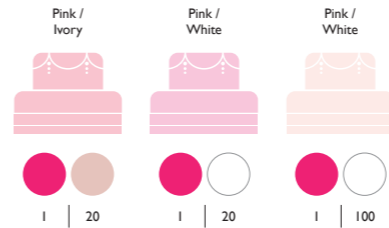

IVORY

YELLOW

ORANGE

RED

PINK

GREEN

BRIGHT GREEN

LOVE
COLOR

RENSHAW
AMERICAS

LOVE
COLOR

RENSHAW
AMERICAS

LOVE
COLOR

RENSHAW
AMERICAS

LOVE
COLOR

NAVY

Navy / Red

Brown / White

1 | 20

BLACK

Black / White

1 | 1

Black / White

1 | 5

Black / White

1 | 10

Black / White

1 | 20

Black / White

1 | 50

Black / White

1 | 100

LOVE
COLOR