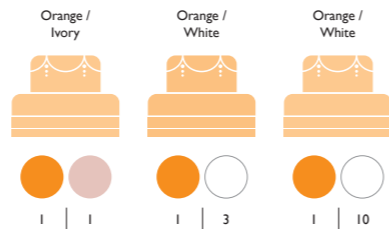

IVORY

YELLOW

ORANGE

RED

PINK

GREEN

BRIGHT GREEN

LOVE
COLOR

RENSHAW
AMERICAS

LOVE
COLOR

RENSHAW
AMERICAS

LOVE
COLOR

RENSHAW
AMERICAS

LOVE
COLOR

NAVY

Navy / Red

10 | 1

Navy / Blue

1 | 1

Navy / Aqua

1 | 1

Navy / Ivory

1 | 1

Navy / White

1 | 10

Black / White

1 | 20

Black / White

1 | 50

Black / White

1 | 100

LOVE
COLOR