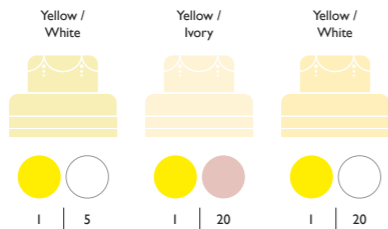

IVORY

YELLOW

ORANGE

RED

PINK

GREEN

BRIGHT GREEN

LOVE
COLOR

RENSHAW
AMERICAS

LOVE
COLOR

RENSHAW
AMERICAS

LOVE
COLOR

RENSHAW
AMERICAS

LOVE
COLOR

NAVY

Navy / Red

10 | 1

Navy / Blue

1 | 1

Navy / Aqua

1 | 1

Navy / Ivory

1 | 1

Navy / White

1 | 10

Black / White

1 | 20

Black / White

1 | 50

Black / White

1 | 100

LOVE
COLOR