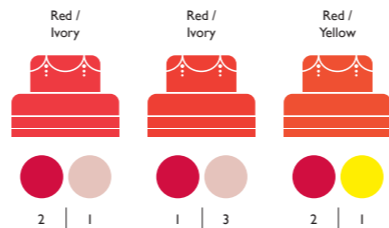

IVORY

YELLOW

ORANGE

RED

PINK

GREEN

BRIGHT GREEN

LOVE
COLOR

RENSHAW
AMERICAS

LOVE
COLOR

RENSHAW
AMERICAS

LOVE
COLOR

RENSHAW
AMERICAS

LOVE
COLOR

NAVY

Navy / Red

10 | 1

Navy / Blue

1 | 1

Navy / Aqua

1 | 1

Navy / Ivory

1 | 1

Navy / White

1 | 10

Black / White

1 | 20

Black / White

1 | 50

Black / White

1 | 100

LOVE
COLOR