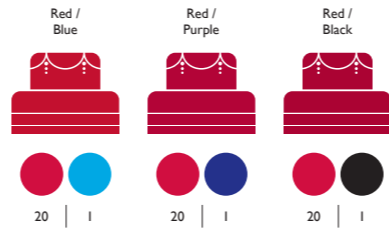

IVORY

YELLOW

ORANGE

RED

PINK

GREEN

BRIGHT GREEN

LOVE
COLOR

RENSHAW
AMERICAS

LOVE
COLOR

RENSHAW
AMERICAS

LOVE
COLOR

RENSHAW
AMERICAS

LOVE
COLOR

NAVY

Navy / Red

Brown / White

1 | 20

BLACK

Black / White

1 | 1

Black / White

1 | 5

Black / White

1 | 10

Black / White

1 | 20

Black / White

1 | 50

Black / White

1 | 100

LOVE
COLOR