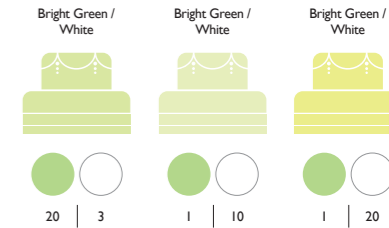

IVORY

YELLOW

ORANGE

RED

PINK

GREEN

BRIGHT GREEN

LOVE
COLOR

RENSHAW
AMERICAS

LOVE
COLOR

RENSHAW
AMERICAS

LOVE
COLOR

RENSHAW
AMERICAS

LOVE
COLOR

NAVY

Navy / Red

10 | 1

Navy / Blue

1 | 1

Navy / Aqua

1 | 1

Navy / Ivory

1 | 1

Navy / White

1 | 10

Black / White

1 | 20

Black / White

1 | 50

Black / White

1 | 100

LOVE
COLOR