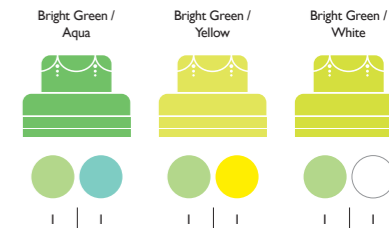

IVORY

YELLOW

ORANGE

RED

PINK

GREEN

BRIGHT GREEN

LOVE
COLOR

RENSHAW
AMERICAS

LOVE
COLOR

RENSHAW
AMERICAS

LOVE
COLOR

RENSHAW
AMERICAS

LOVE
COLOR

NAVY

Navy / Red

10 | 1

Navy / Blue

1 | 1

Navy / Aqua

1 | 1

Navy / Ivory

1 | 1

Navy / White

1 | 10

Black / White

1 | 20

Black / White

1 | 50

Black / White

1 | 100

LOVE
COLOR