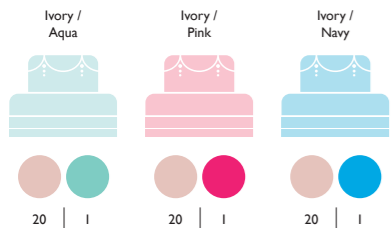

IVORY

YELLOW

ORANGE

RED

PINK

GREEN

BRIGHT GREEN

LOVE
COLOR

RENSHAW
AMERICAS

LOVE
COLOR

RENSHAW
AMERICAS

LOVE
COLOR

RENSHAW
AMERICAS

LOVE
COLOR

NAVY

Navy / Red

10 | 1

Navy / Blue

1 | 1

Navy / Aqua

1 | 1

Navy / Ivory

1 | 1

Navy / White

1 | 10

Black / White

1 | 20

Black / White

1 | 50

Black / White

1 | 100

LOVE
COLOR