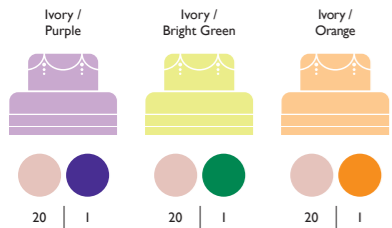

IVORY

YELLOW

ORANGE

RED

PINK

GREEN

BRIGHT GREEN

LOVE
COLOR

RENSHAW
AMERICAS

LOVE
COLOR

RENSHAW
AMERICAS

LOVE
COLOR

RENSHAW
AMERICAS

LOVE
COLOR

NAVY

Navy / Red

10 | 1

Navy / Blue

1 | 1

Navy / Aqua

1 | 1

Navy / Ivory

1 | 1

Navy / White

1 | 10

Black / White

1 | 20

Black / White

1 | 50

Black / White

1 | 100

LOVE
COLOR