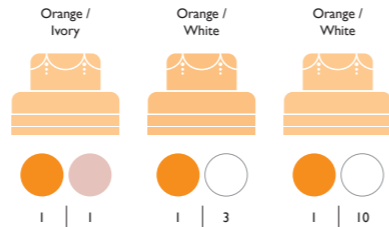

IVORY

YELLOW

ORANGE

RED

PINK

GREEN

BRIGHT GREEN

LOVE
COLOR

RENSHAW
AMERICAS

LOVE
COLOR

RENSHAW
AMERICAS

LOVE
COLOR

RENSHAW
AMERICAS

LOVE
COLOR

NAVY

Navy / Red

10 | 1

Navy / Blue

1 | 1

Navy / Aqua

1 | 1

Navy / Ivory

1 | 1

Navy / White

1 | 10

Black / White

1 | 20

Black / White

1 | 50

Black / White

1 | 100

LOVE
COLOR