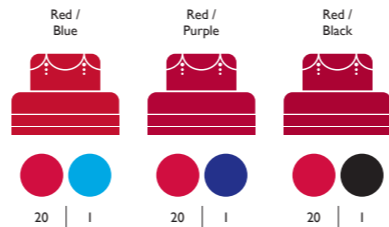

IVORY

YELLOW

ORANGE

RED

PINK

GREEN

BRIGHT GREEN

LOVE
COLOR

RENSHAW
AMERICAS

LOVE
COLOR

RENSHAW
AMERICAS

LOVE
COLOR

RENSHAW
AMERICAS

LOVE
COLOR

NAVY

Navy / Red

Brown / White

1 | 20

BLACK

Black / White

1 | 1

Black / White

1 | 5

Black / White

1 | 10

Black / White

1 | 20

Black / White

1 | 50

Black / White

1 | 100

LOVE
COLOR