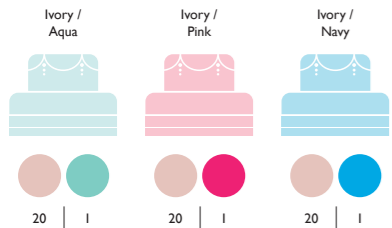

IVORY

YELLOW

ORANGE

RED

PINK

GREEN

BRIGHT GREEN

LOVE
COLOR

RENSHAW
AMERICAS

LOVE
COLOR

RENSHAW
AMERICAS

LOVE
COLOR

RENSHAW
AMERICAS

LOVE
COLOR

NAVY

Navy / Red

10 | 1

Navy / Blue

1 | 1

Navy / Aqua

1 | 1

Navy / Ivory

1 | 1

Navy / White

1 | 10

Black / White

1 | 20

Black / White

1 | 50

Black / White

1 | 100

LOVE
COLOR