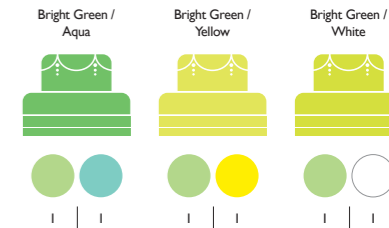

IVORY

YELLOW

ORANGE

RED

PINK

GREEN

BRIGHT GREEN

LOVE
COLOR

RENSHAW
AMERICAS

LOVE
COLOR

RENSHAW
AMERICAS

LOVE
COLOR

RENSHAW
AMERICAS

LOVE
COLOR

NAVY

Navy / Red

10 | 1

Navy / Blue

1 | 1

Navy / Aqua

1 | 1

Navy / Ivory

1 | 1

Navy / White

1 | 10

Black / White

1 | 20

Black / White

1 | 50

Black / White

1 | 100

LOVE
COLOR