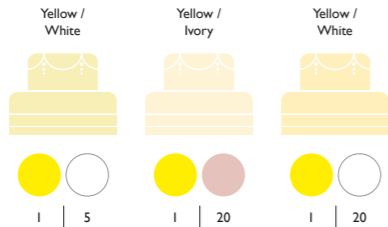

IVORY

YELLOW

ORANGE

RED

PINK

GREEN

BRIGHT GREEN

LOVE
COLOR

RENSHAW
AMERICAS

LOVE
COLOR

RENSHAW
AMERICAS

LOVE
COLOR

RENSHAW
AMERICAS

LOVE
COLOR

NAVY

Navy / Red

10 | 1

Navy / Blue

1 | 1

Navy / Aqua

1 | 1

Navy / Ivory

1 | 1

Navy / White

1 | 10

Black / White

1 | 20

Black / White

1 | 50

Black / White

1 | 100

LOVE
COLOR