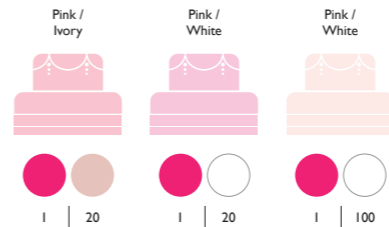

IVORY

YELLOW

ORANGE

RED

PINK

GREEN

BRIGHT GREEN

LOVE
COLOR

RENSHAW
AMERICAS

LOVE
COLOR

RENSHAW
AMERICAS

LOVE
COLOR

RENSHAW
AMERICAS

LOVE
COLOR

NAVY

Navy / Red

Brown / White

1 | 20

BLACK

Black / White

1 | 1

Black / White

1 | 5

Black / White

1 | 10

Black / White

1 | 20

Black / White

1 | 50

Black / White

1 | 100

LOVE
COLOR