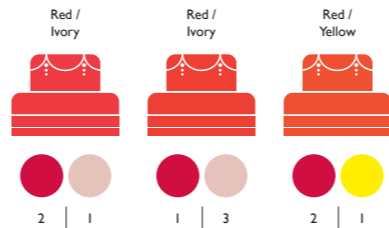

IVORY

YELLOW

ORANGE

RED

PINK

GREEN

BRIGHT GREEN

LOVE
COLOR

RENSHAW
AMERICAS

LOVE
COLOR

RENSHAW
AMERICAS

LOVE
COLOR

RENSHAW
AMERICAS

LOVE
COLOR

NAVY

Navy / Red

10 | 1

Navy / Blue

1 | 1

Navy / Aqua

1 | 1

Navy / Ivory

1 | 1

Navy / White

1 | 10

Black / White

1 | 20

Black / White

1 | 50

Black / White

1 | 100

LOVE
COLOR