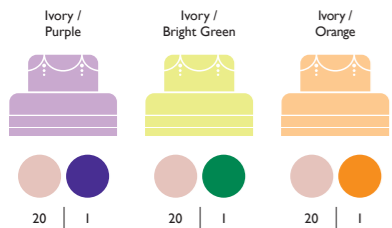

IVORY

YELLOW

ORANGE

RED

PINK

GREEN

BRIGHT GREEN

LOVE
COLOR

RENSHAW
AMERICAS

LOVE
COLOR

RENSHAW
AMERICAS

LOVE
COLOR

RENSHAW
AMERICAS

LOVE
COLOR

NAVY

Navy / Red

10 | 1

Navy / Blue

1 | 1

Navy / Aqua

1 | 1

Navy / Ivory

1 | 1

Navy / White

1 | 10

Black / White

1 | 20

Black / White

1 | 50

Black / White

1 | 100

LOVE
COLOR