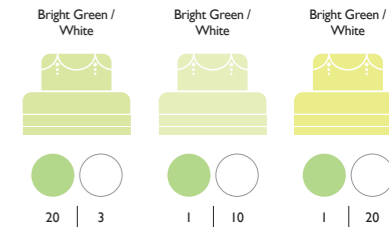

IVORY

YELLOW

ORANGE

RED

PINK

GREEN

BRIGHT GREEN

LOVE
COLOR

RENSHAW
AMERICAS

LOVE
COLOR

RENSHAW
AMERICAS

LOVE
COLOR

RENSHAW
AMERICAS

LOVE
COLOR

NAVY

Navy / Red

10 | 1

Navy / Blue

1 | 1

Navy / Aqua

1 | 1

Navy / Ivory

1 | 1

Navy / White

1 | 10

Black / White

1 | 20

Black / White

1 | 50

Black / White

1 | 100

LOVE
COLOR