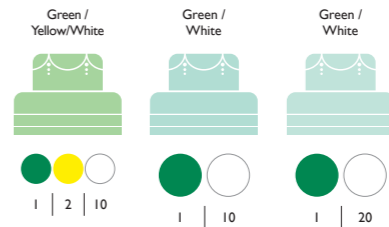

IVORY

YELLOW

ORANGE

RED

PINK

GREEN

BRIGHT GREEN

LOVE
COLOR

RENSHAW
AMERICAS

LOVE
COLOR

RENSHAW
AMERICAS

LOVE
COLOR

RENSHAW
AMERICAS

LOVE
COLOR

NAVY

Navy / Red

10 | 1

Navy / Blue

1 | 1

Navy / Aqua

1 | 1

Navy / Ivory

1 | 1

Navy / White

1 | 10

Black / White

1 | 20

Black / White

1 | 50

Black / White

1 | 100

LOVE
COLOR